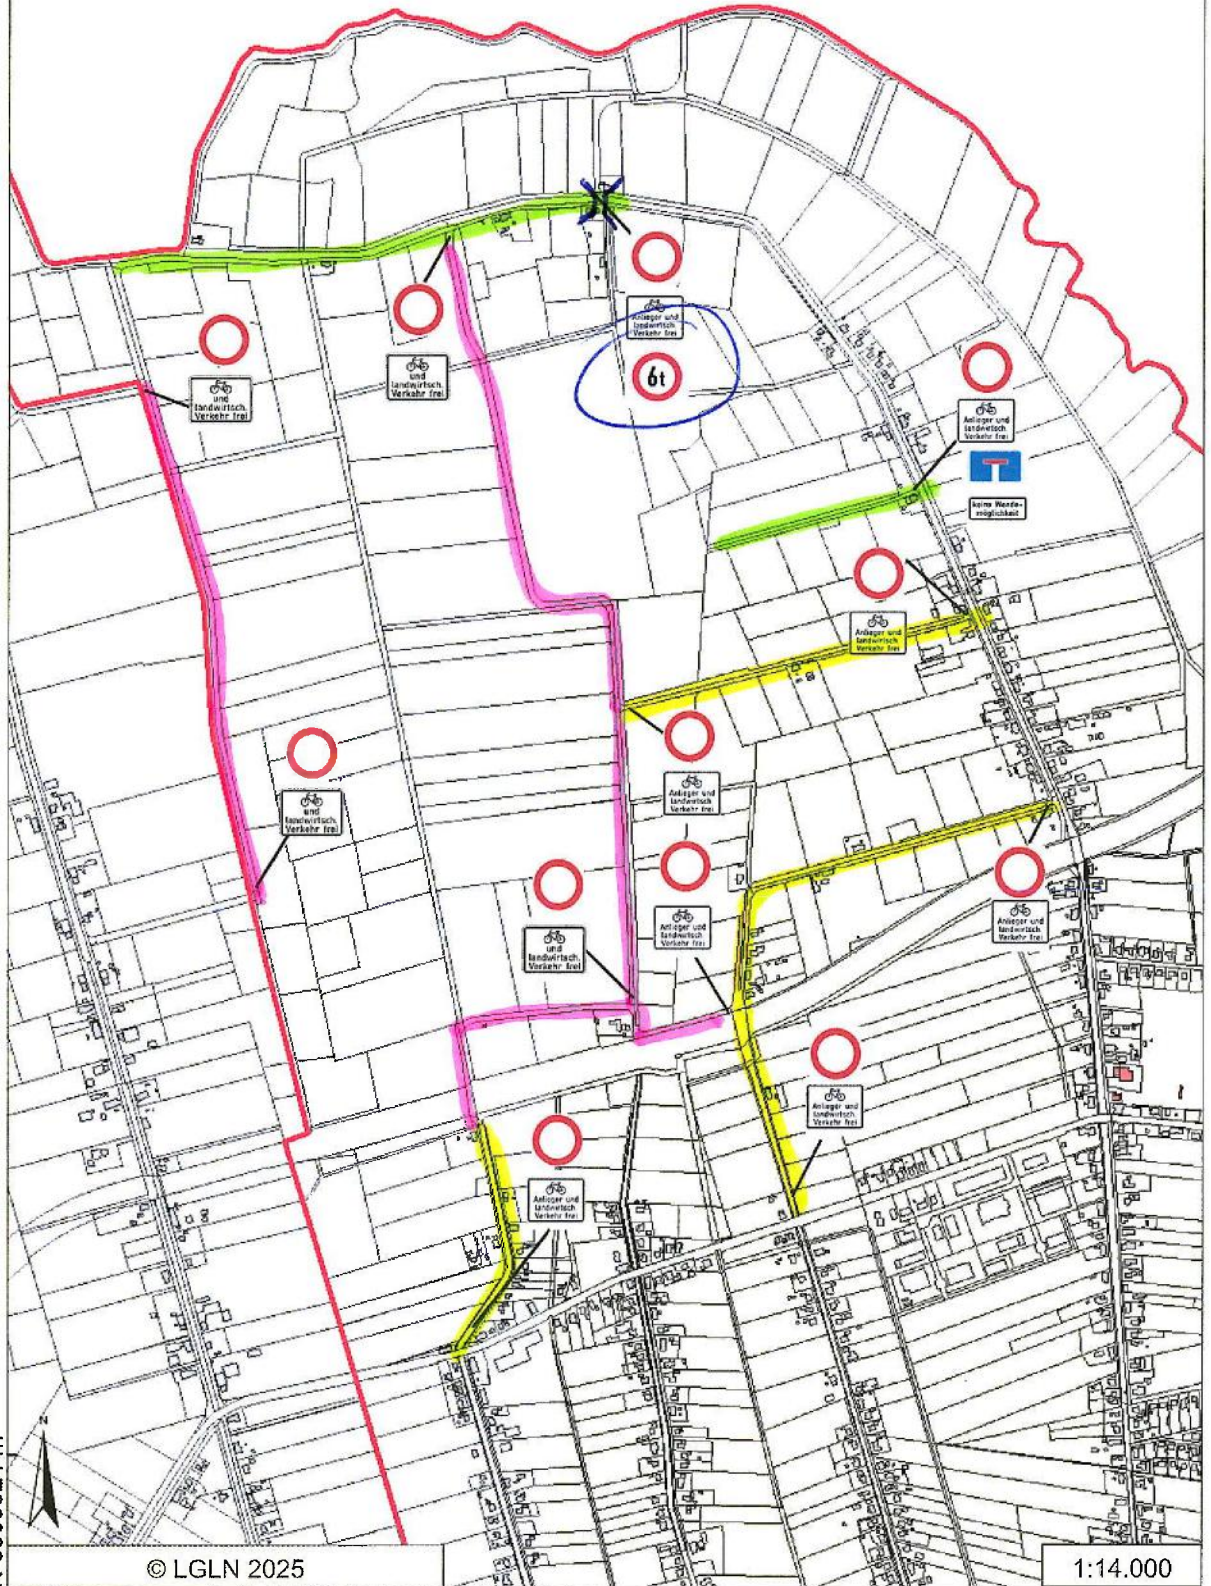

E 404079 m

N 5913578 m

N 5909924 m

© LGLN 2025

E 401782 m

1:14.000